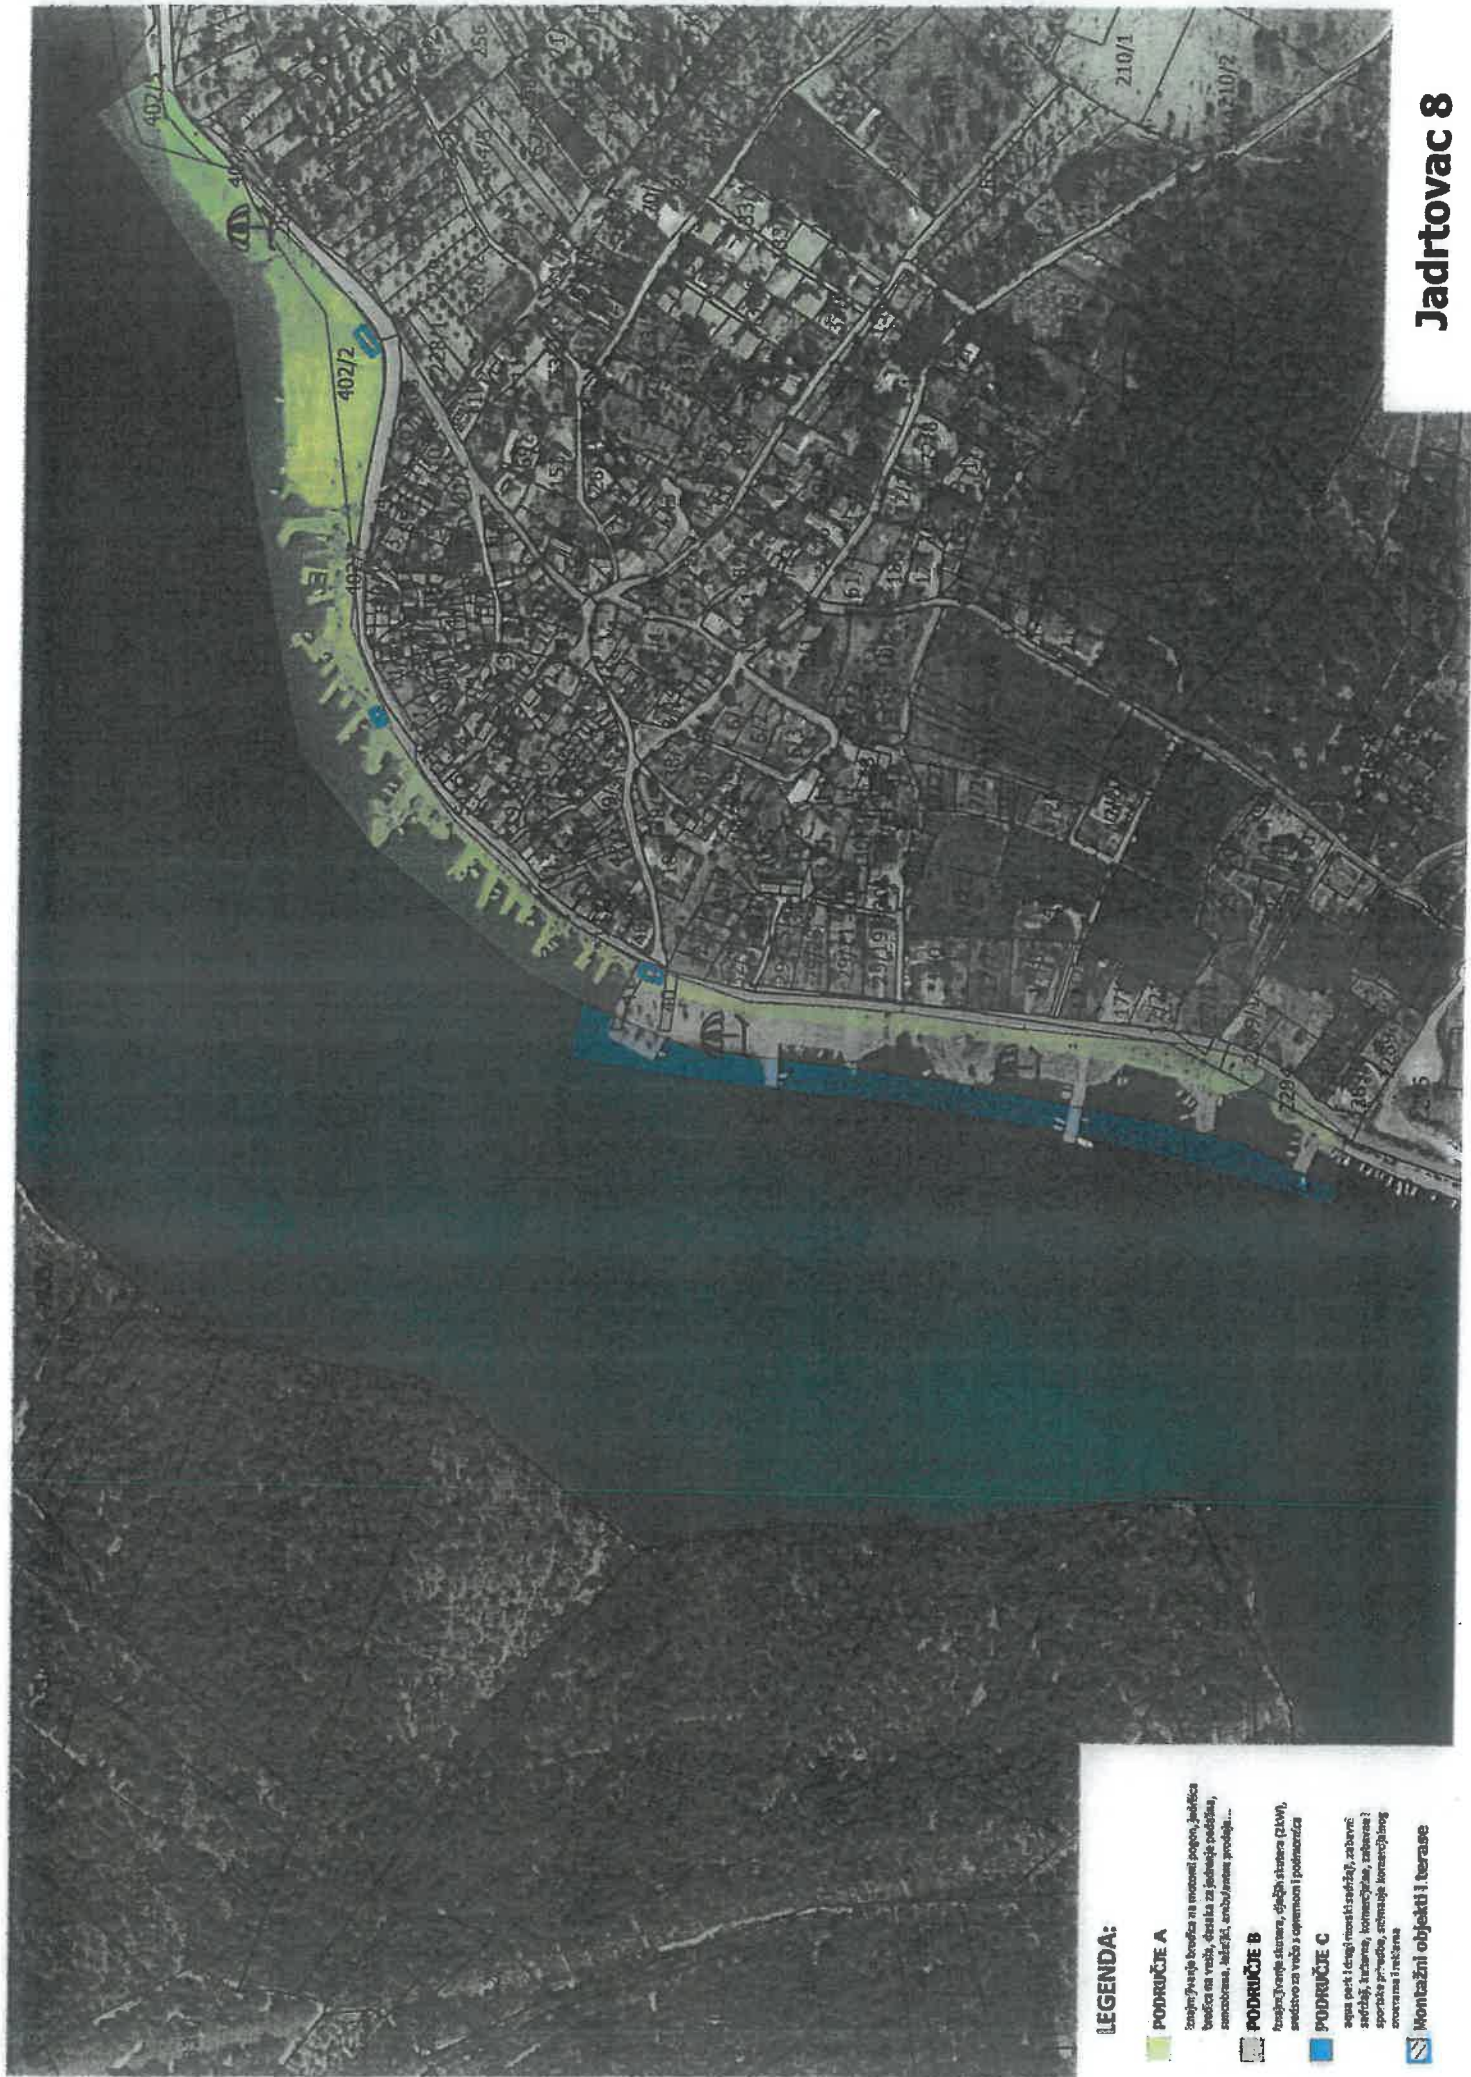

KAPRIJE 4H

1:258
0 5 m 10 m

23.10.2025.

Grad Šibenik
Šibensko-kninska županija

LEGENDA:

- **POVRUČJE A**
Zaštiť živejše živočíchy na európskej úrovni, jedinec zvlášť sa vyznačuje, škola, škola a jazykové predmety, odbornosť, výskum, odbornosť predmety...
- POVRUČJE B**
Zaštiť živejše živočíchy, veľké stromy (10m), stromy za veľkých výškových podmienok
- **POVRUČJE C**
Všetky živejše živočíchy, stromy (10m), stromy za veľkých výškových podmienok, odbornosť predmety, odbornosť predmety, odbornosť predmety, odbornosť predmety...
- Montážní objekt | terase**