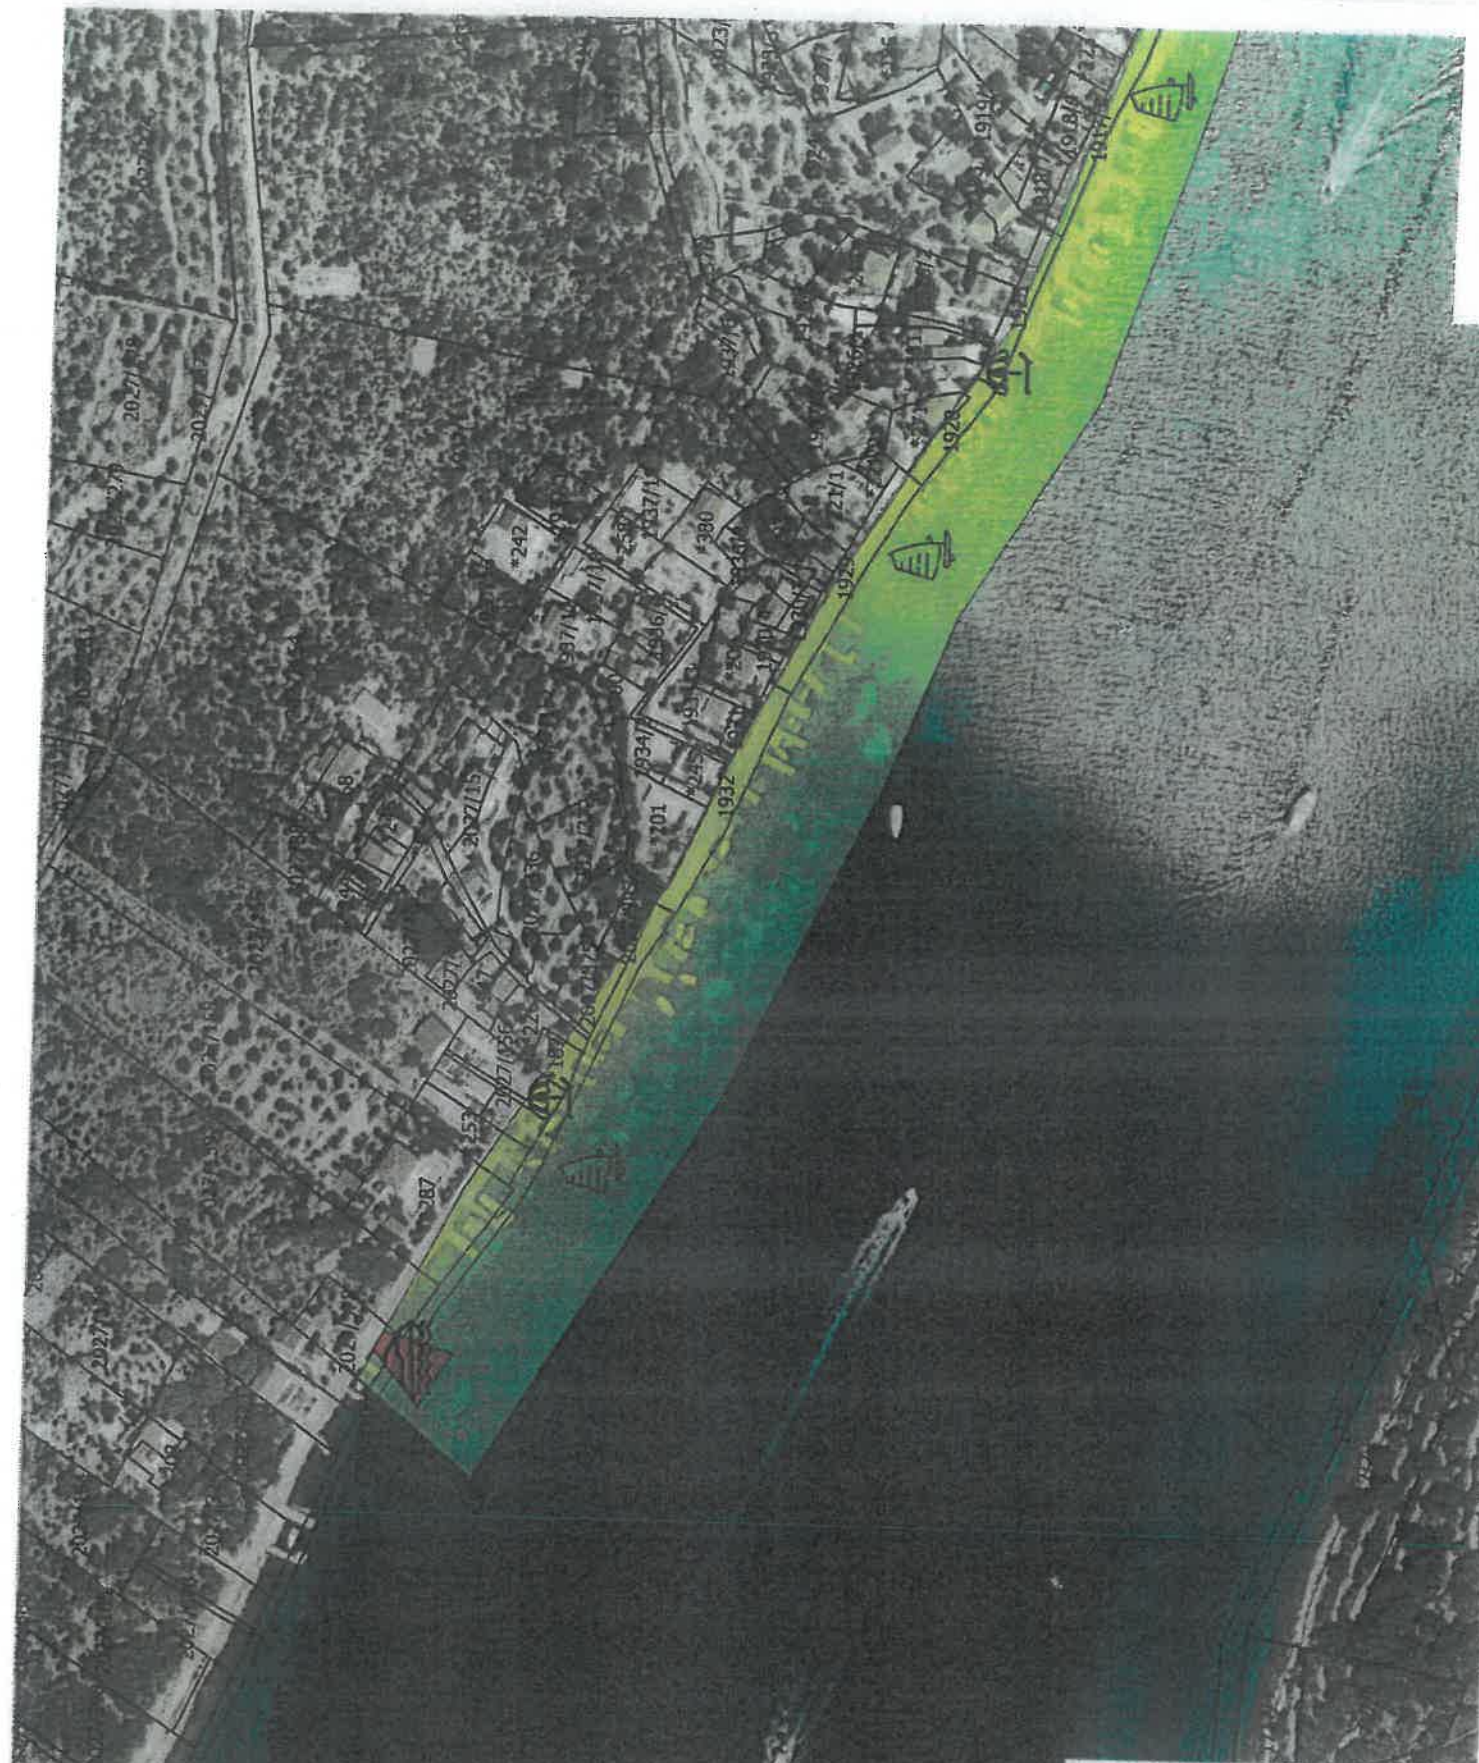

LEGENDA:

- **PODRUČJE A**
  Izvedivi površni brojevi na matični pogov, jedilišna brojeva na vešta, držača za jedilišne podloške, stambenost, objekti, arhitekturne profije...
- **PODRUČJE B**
  Izvedivi površni brojevi, objekti skulptura (ZKM), sredstva za vašaš opremom i podmorica
- **PODRUČJE C**
  Oseba parni: degnimoraki aseržaji, zadržani sećaji, kulturna, koronacijska, zadržana i sporolika priredba, anonsaše komercijalnog onkrona i m ikama
- **Montažni objekti i terase**