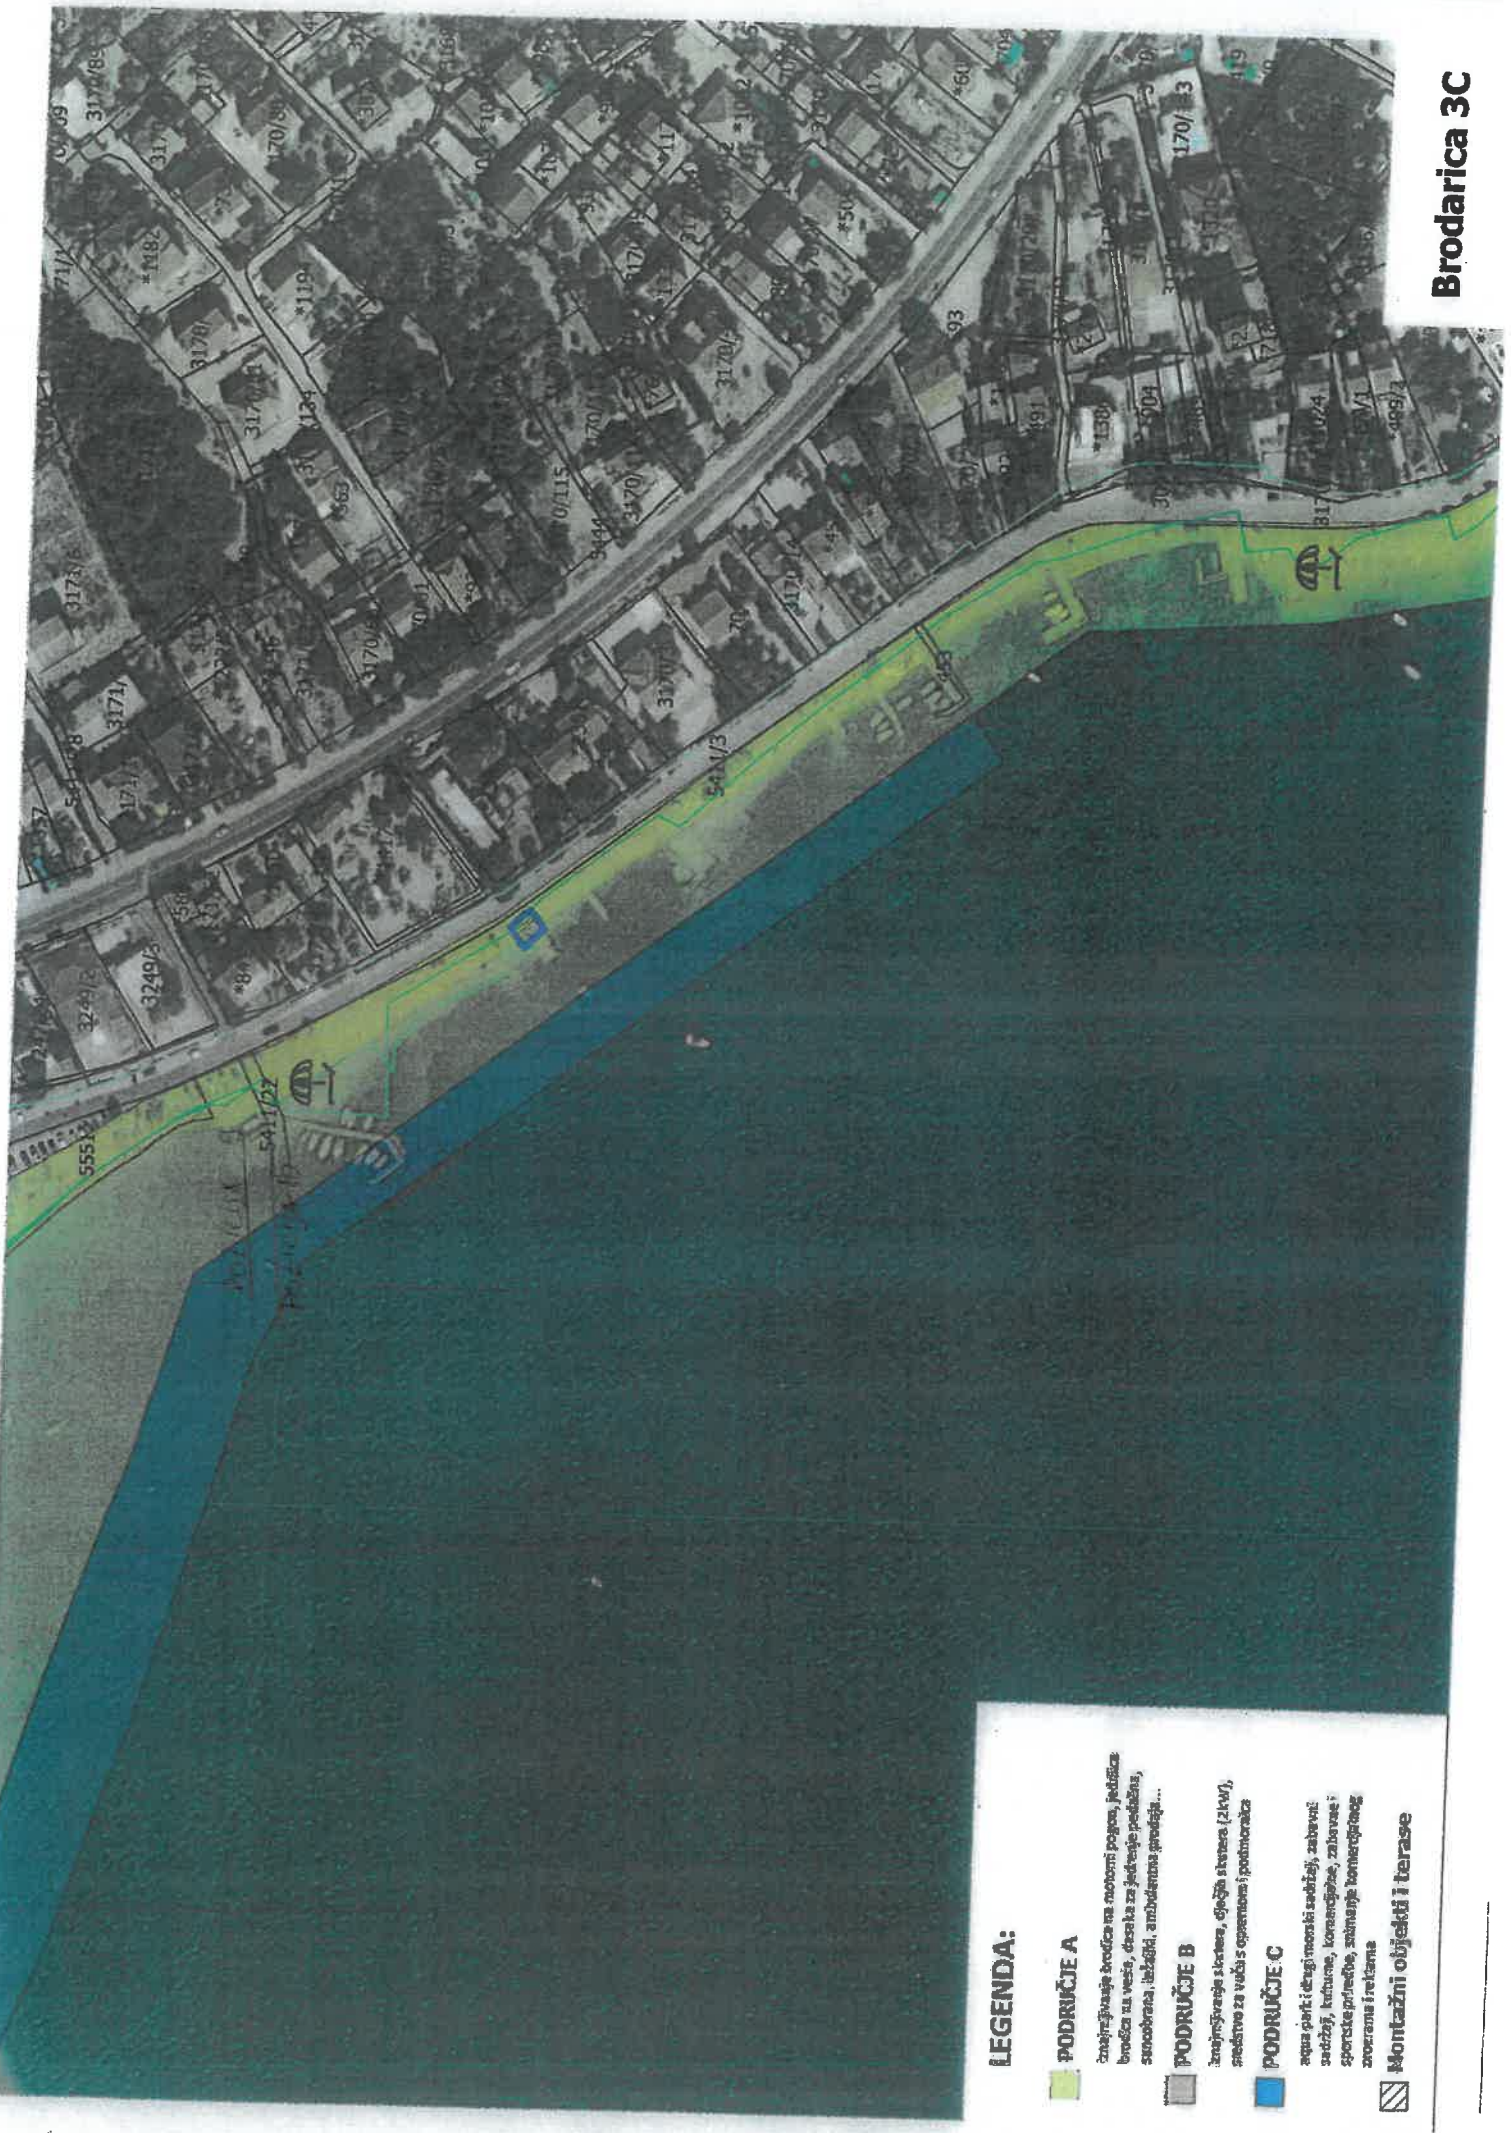

LEGENDA:

PODRUČJE A

Zona najveće brodnice na motorni pogon, jedinstvena brodnica za vesla, drška za jačanje pedala, stacionarna i lažna, amfiteatralna gradnja...

PODRUČJE B

Zona najveće staklene, obojane staklene (24V), staklene za veći kapacitet i podbrodnica

PODRUČJE C

veća park i drugi prostori za odmor, zabavni sadržaji, kulture, koncertne, zabavne i sportske priredbe, zabavne, komercijalne, zvonarstva i restorana

Montažni objekti i terase