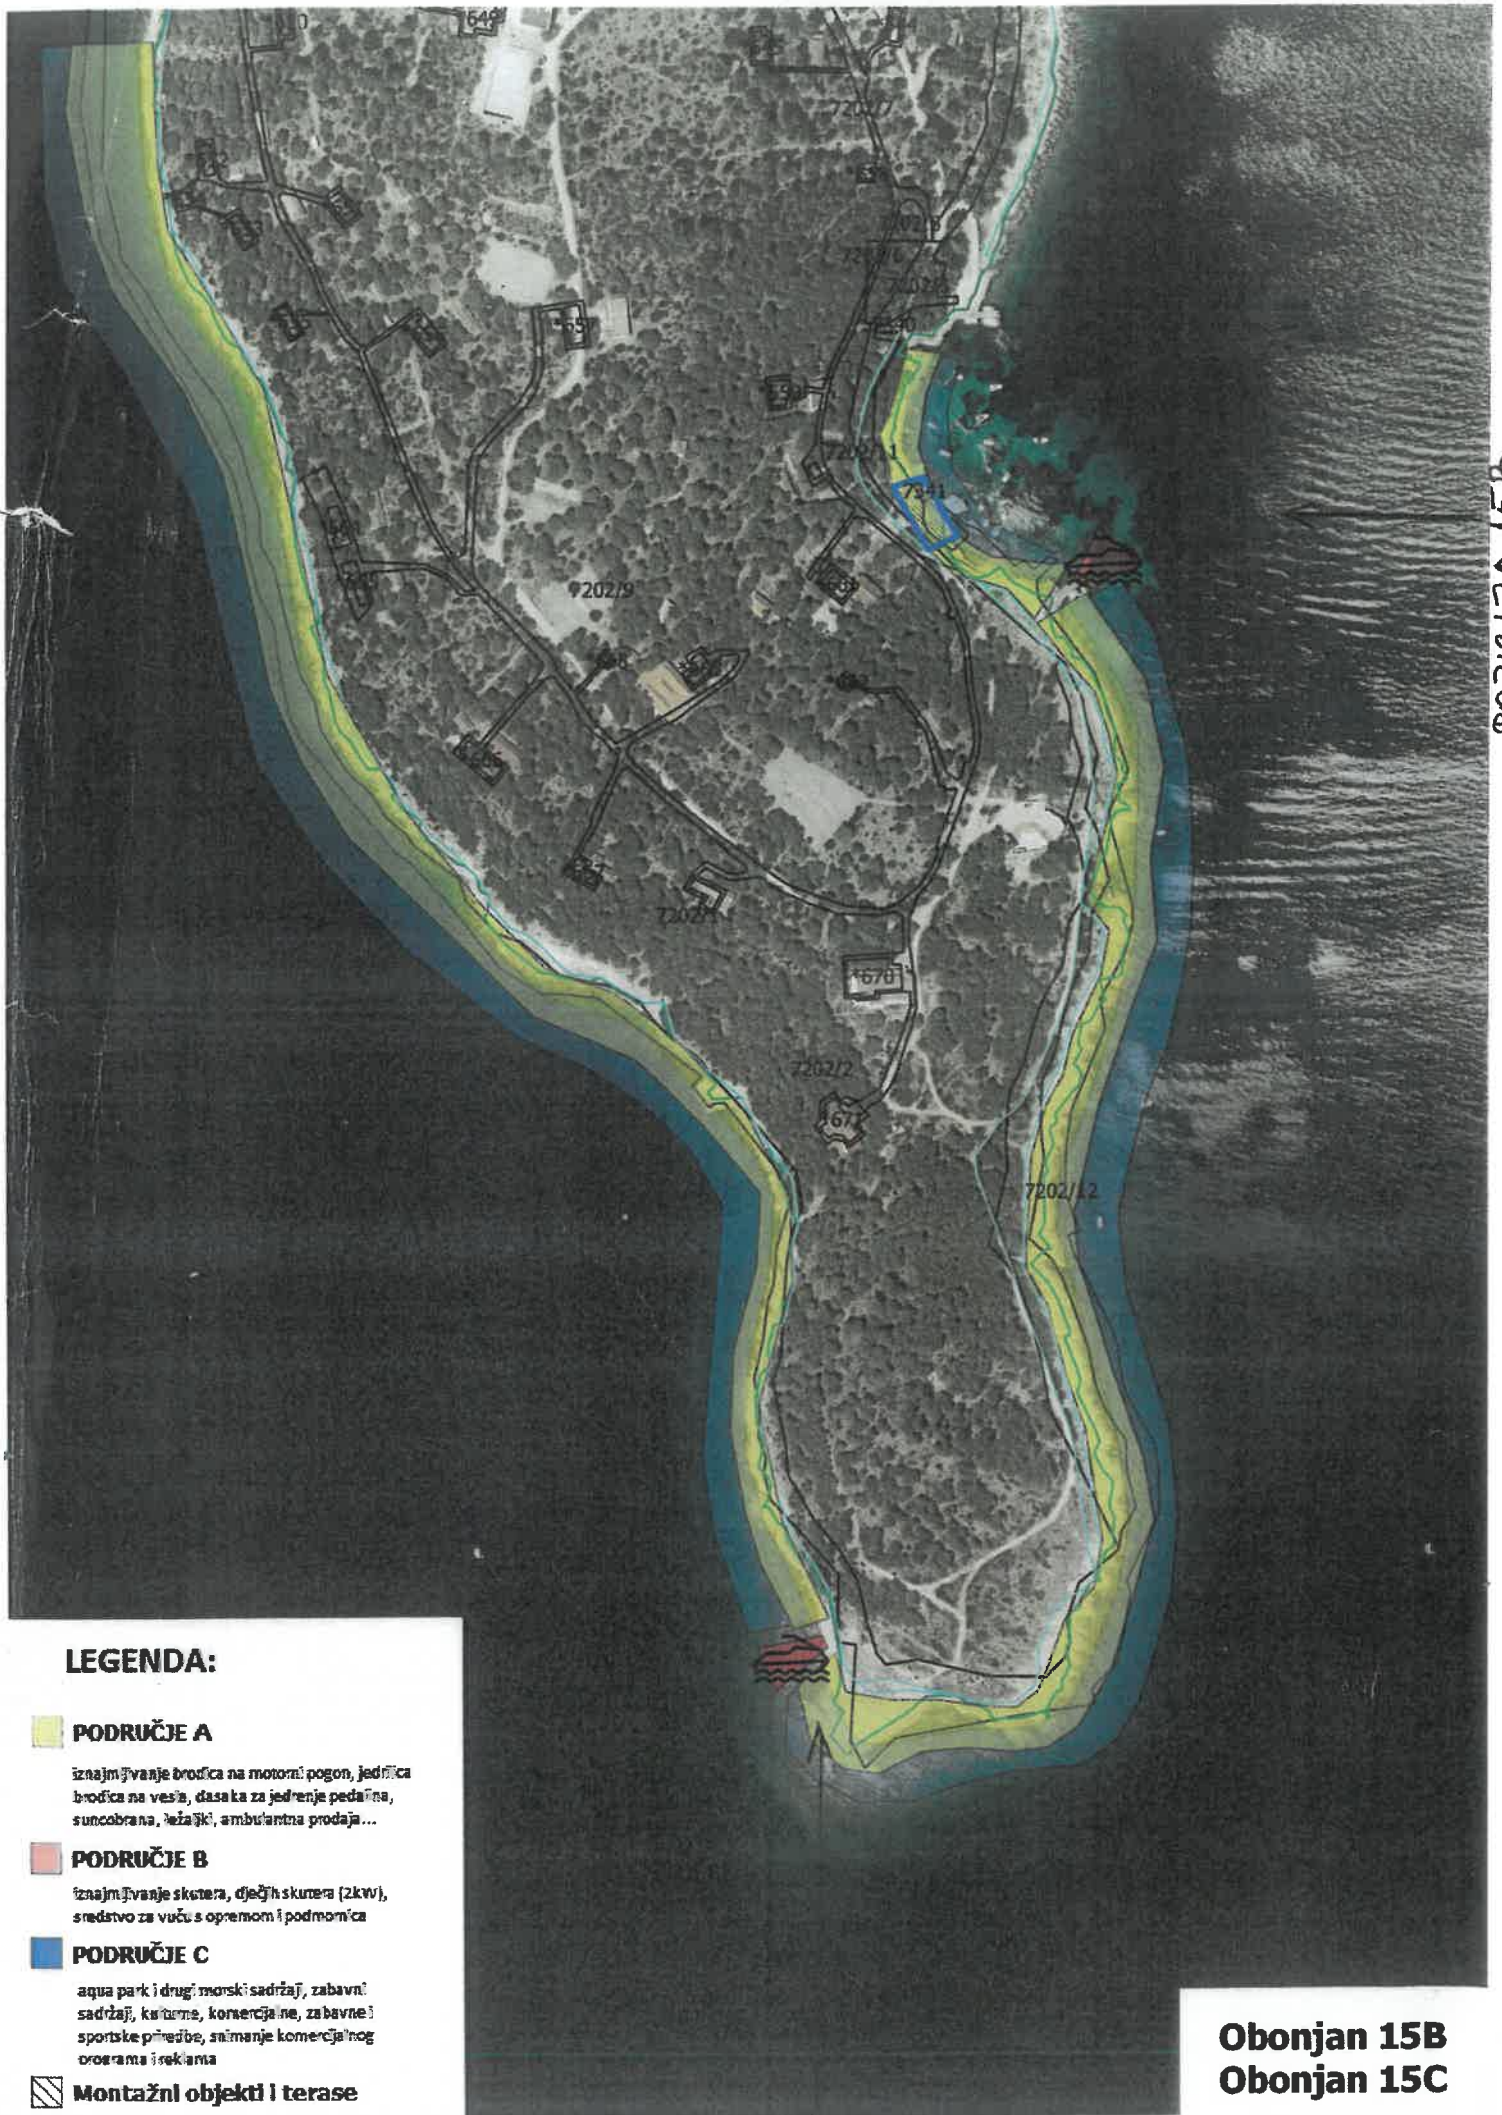

POZICIJA 15B

LEGENDA:

- **PODRUČJE A**
  iznajmljivanje brodice na motorni pogon, jedrilica
  brodica na vesla, dasaka za jedrenje pedalna,
  suncobrana, ležaljki, ambulantna prodaja...
- **PODRUČJE B**
  iznajmljivanje skutera, dječjih skutera (2kw),
  sredstvo za vuču s opremom i podmorica
- **PODRUČJE C**
  aqua park i drugi morski sadržaj, zabavni
  sadržaj, kafićima, koncertna i zabavna
  sportske priredbe, snimanje komercijalnog
  programa i reklama
- **Montažni objekti i terase**

**Obonjan 15B
Obonjan 15C**

POZICIJA 15C