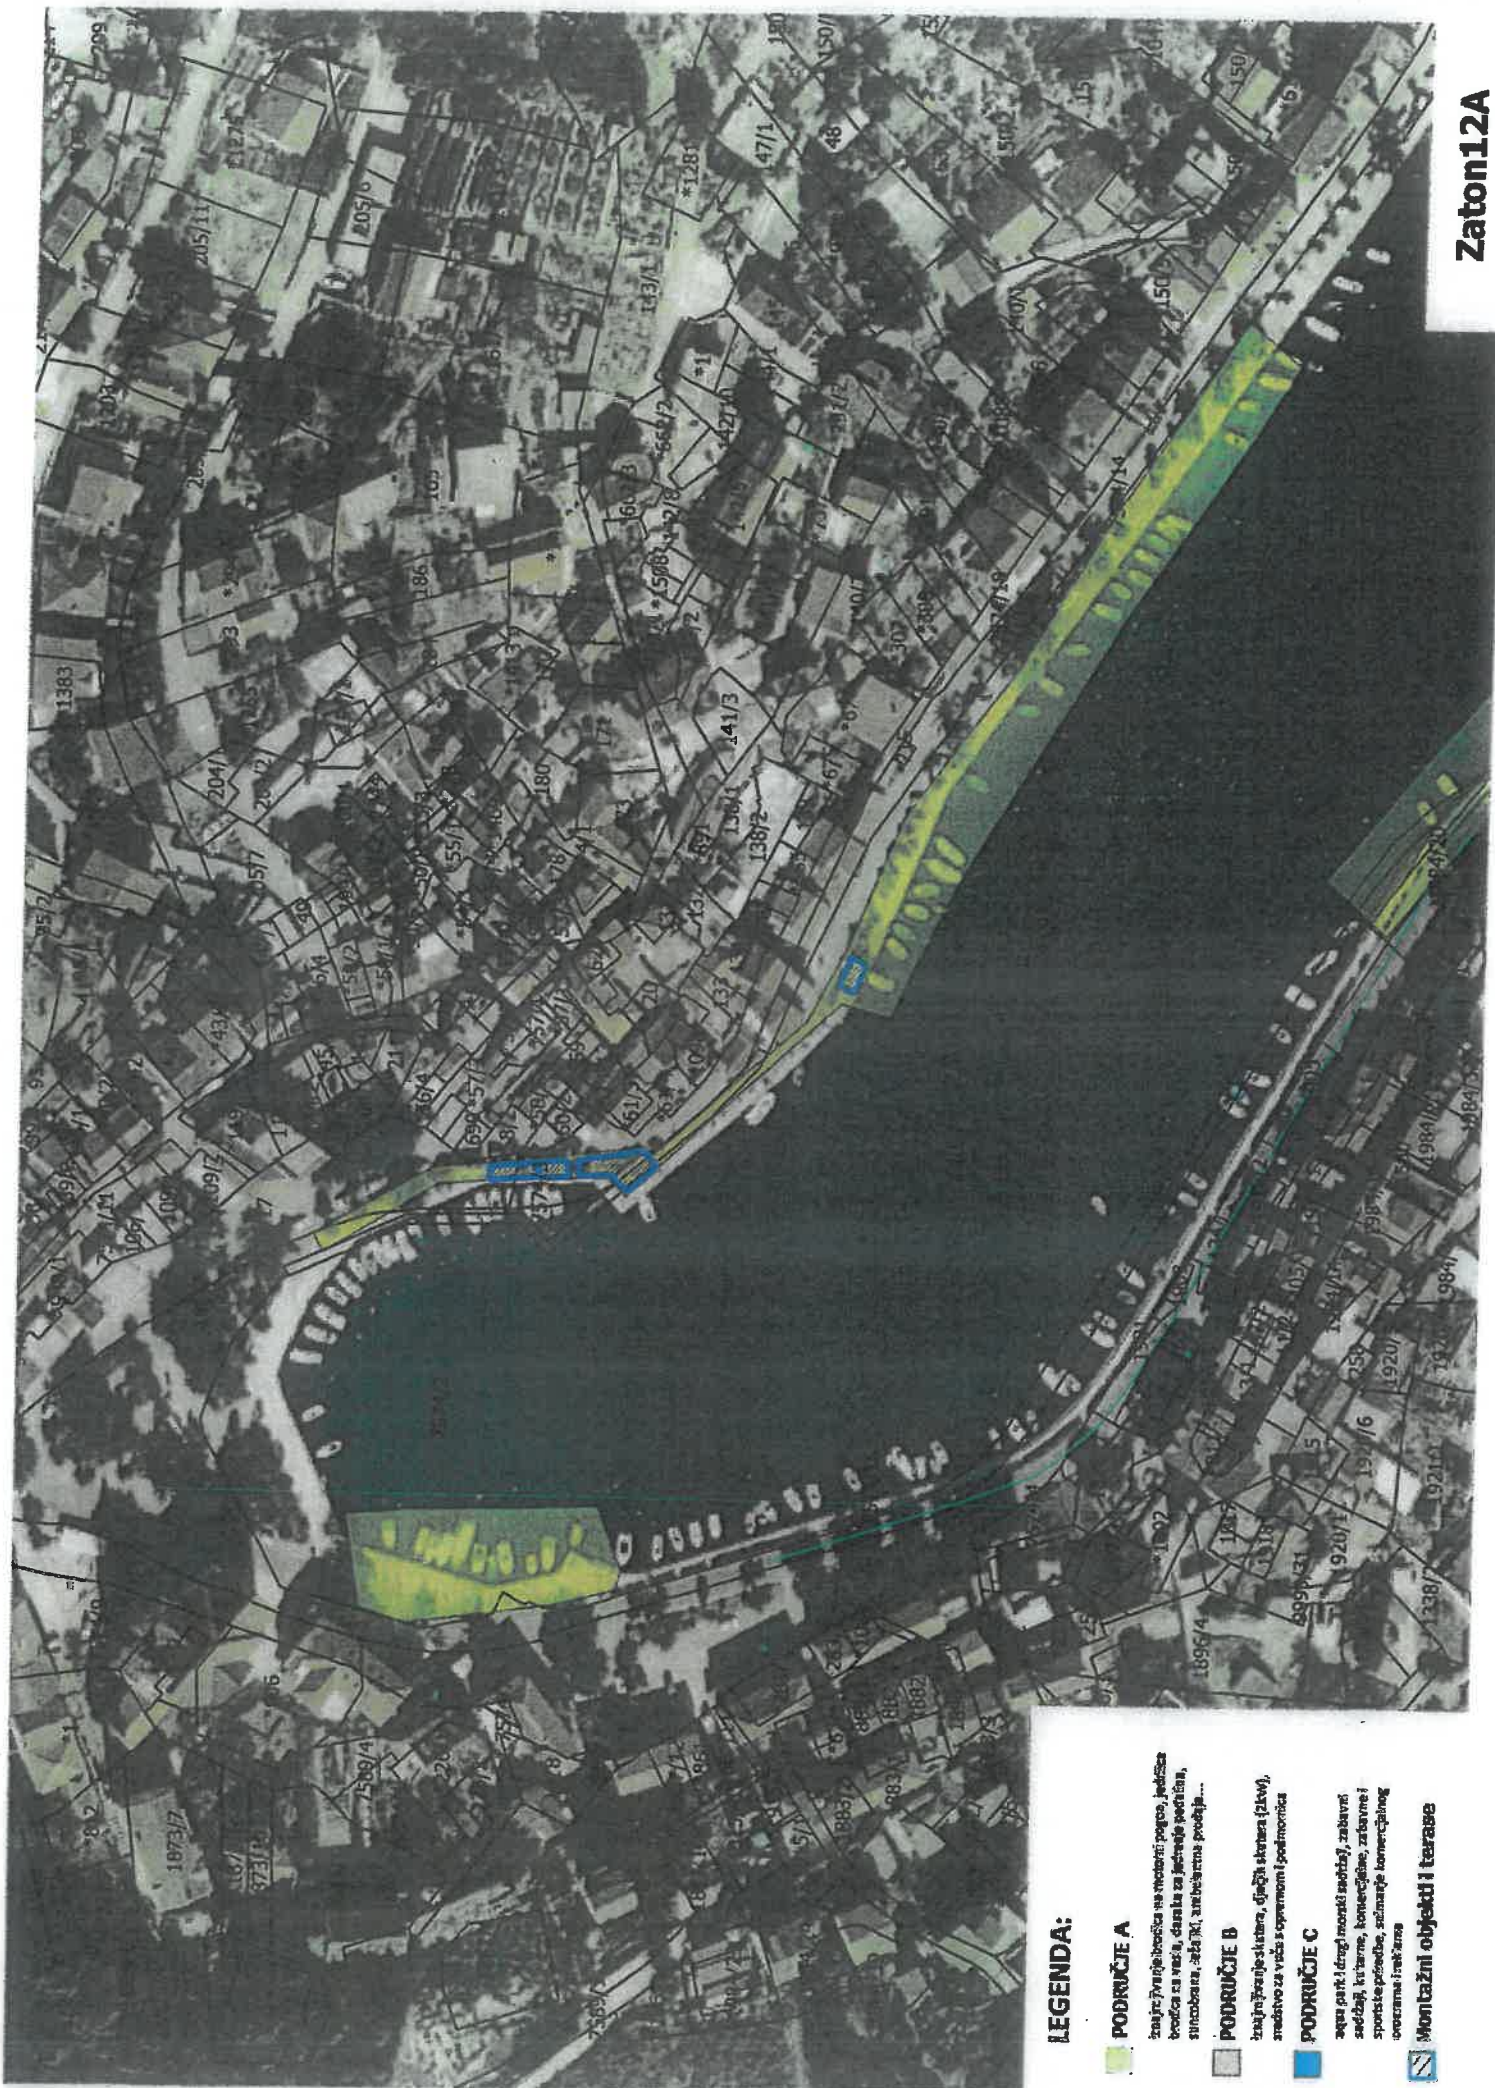

LEGENDA:

- **PODRUČJE A**
  izajm: Pripadnost na osnovi prava, jedinstva
  brojka sa vrsta, članaka sa javne pozicije,
  stambena, zaht. za iznajmljivanje...
- **PODRUČJE B**
  izajm: Pripadnost, članak, skenarij (ZAV),
  zadovolje za veća spremnost i podizanje
- **PODRUČJE C**
  izajm: Pripadnost, članak, skenarij (ZAV),
  zadovolje za veća spremnost i podizanje
- **Montažni objekti i terase**