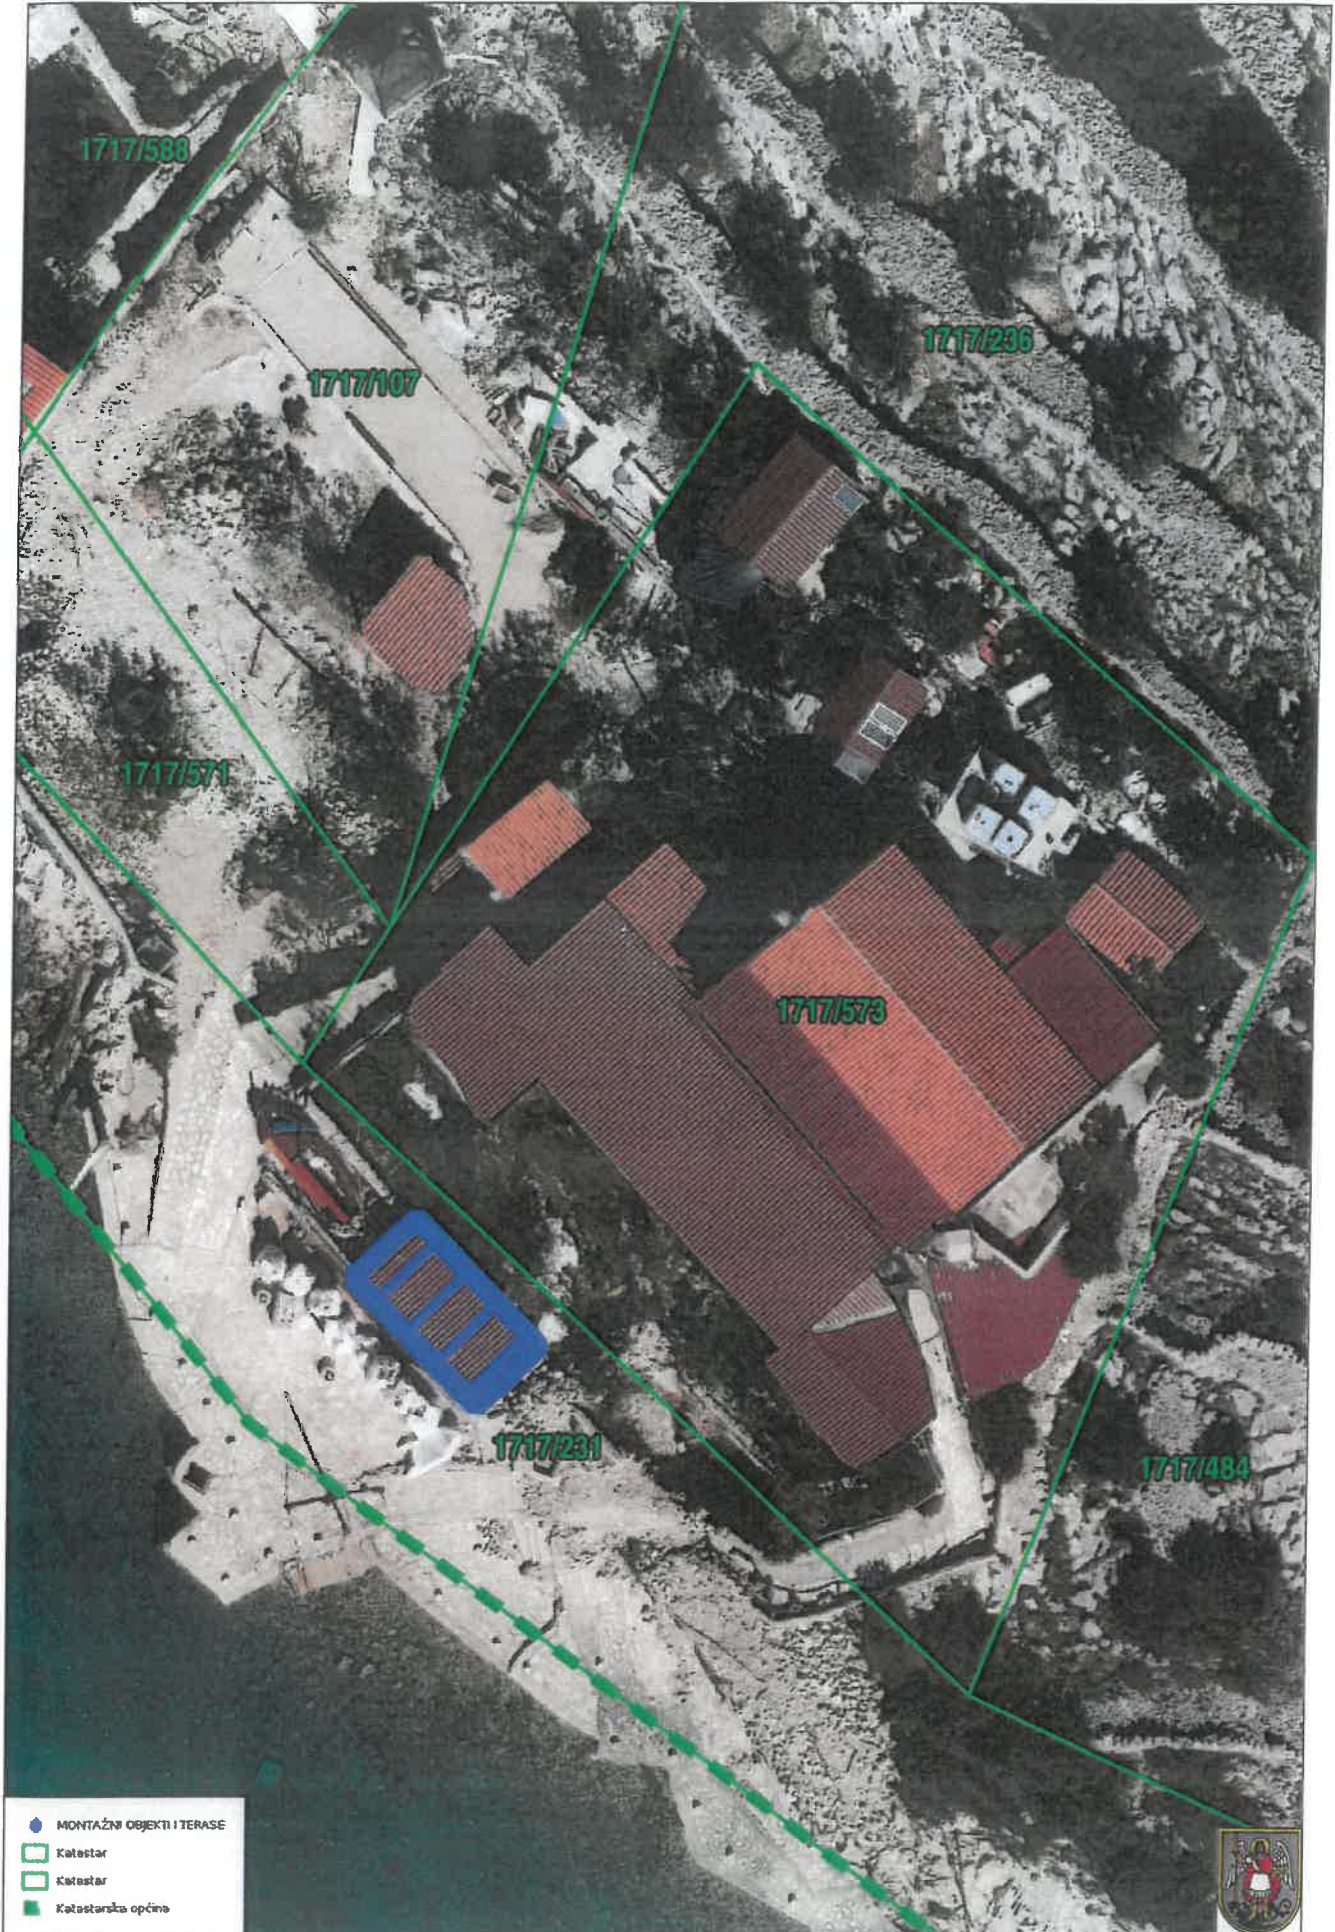

KAPRIJE 4H

1:258
0 5 m 10 m

23.10.2025.

Grad Šibenik
Šibensko-kninska županija