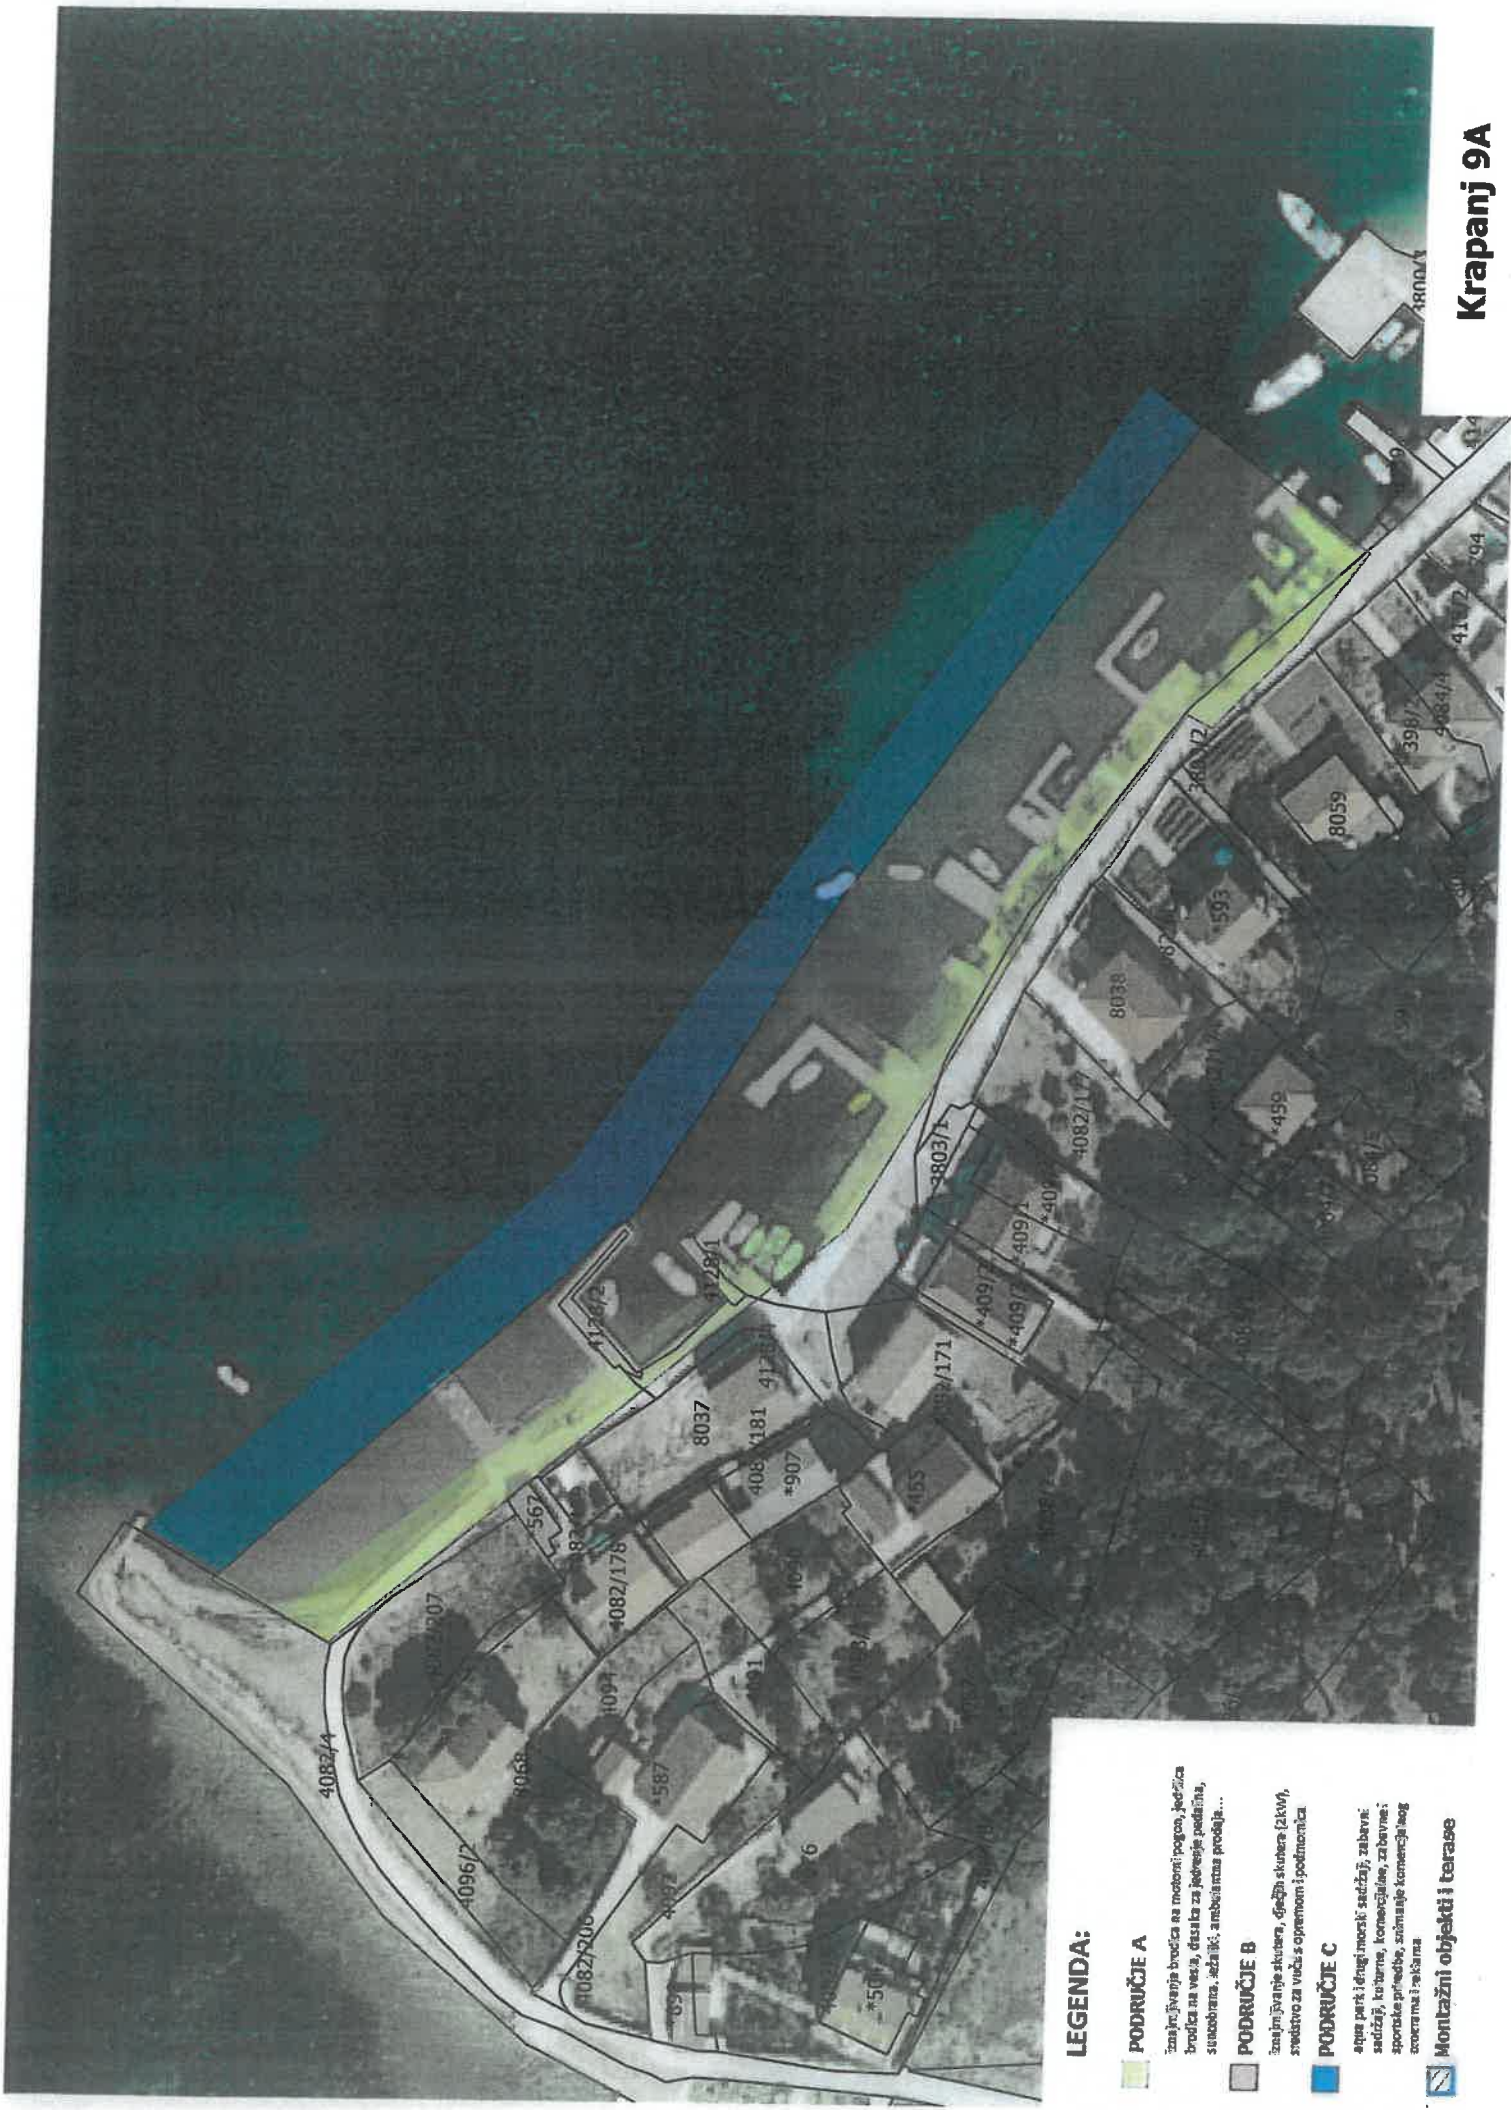

LEGENDA:

- **PODRUČJE A**
  značajnije brežica na mjestu pogon, brežica
  brežica na vesu, daska za jedrenje podstih,
  sušobrana, sčaklč, ambulantna prodaja...
- **PODRUČJE B**
  značajnije akumera, gječih skumera (2KM),
  sredstvo za vuču s opremom i podmemica
- **PODRUČJE C**
  akumera park i drugi umorsti: sadnjaž, zabavni
  sadnjaž, koturna, komercijalna, zbravne i
  sporozke priredbe, sinamajle komercijalnog
  sporozakma i rešama.
- **Montažni objekti i terase**