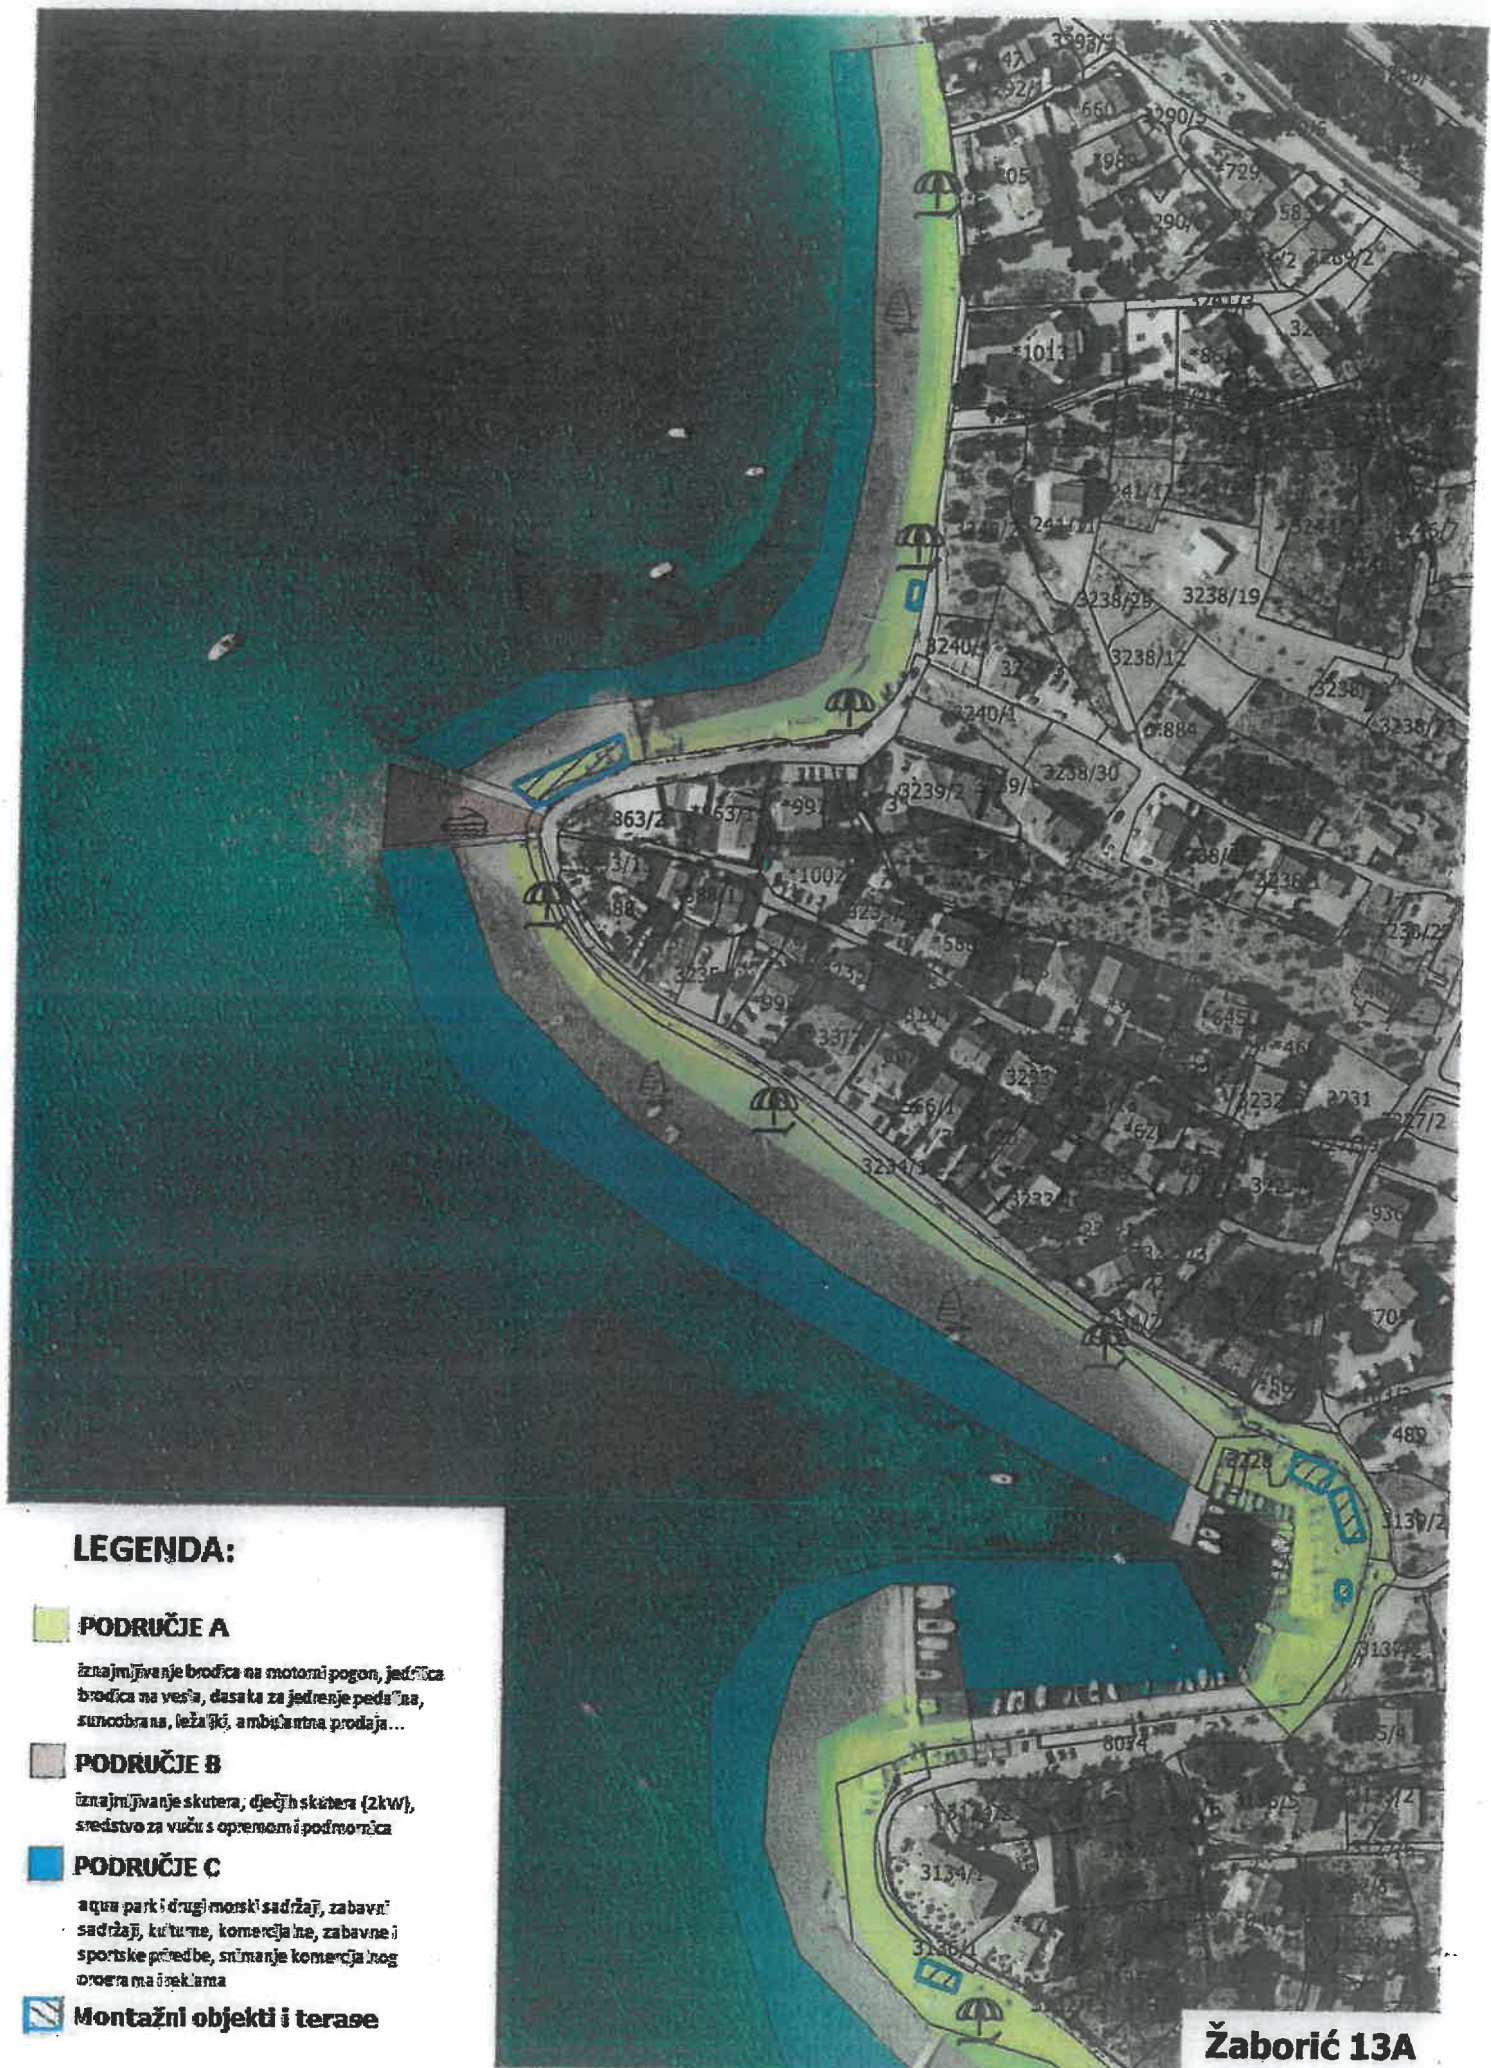

PODRUČJE C

ovaj površje koristi odlož, uklanjanje, iskopane, kovanjake, odlož i sportska površje, asfaltno terasirajućeg opremani i letovna

Montažni objekti i terase

LEGENDA:

- PODRUČJE A**
izajm: Pripadnost na osnovi prava, jedinstva
brojka sa vrsta, članaka sa javne pozicije,
stambena, zaht. za iznajmljivanje...
- PODRUČJE B**
izajm: Pripadnost, članak, skenarij (ZAV),
zadovolje za veća spremnost i podizanje
- PODRUČJE C**
izajm: Pripadnost, članak, skenarij (ZAV),
zadovolje za veća spremnost i podizanje
- Montažni objekti i terase**